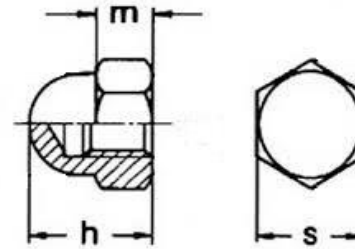

Hexagon Dome Nuts

Hexagon Dome Nuts															
d	M3	M4	M5	M6	M8	M10	M12	M14	M16	M18	M20	M22	M24	M27	M30
h	6	8	10	12	15	18	22	25	28	32	34	39	42	47	52
m	2.4	3.2	4	5	6.5	8	10	11	13	15	16	18	19	22	24
s-A/F	5.5	7	8	10	13	17	19	22	24	27	30	32	36	41	46

Material	Diameter	Finish
Steel	M3 - M20	Zinc (CR3)
Stainless Steel	M3 - M30	A2 and A4
Brass	M3 - M12	Self Colour

INFORMATION AND DRAWINGS PROVIDED ARE FOR REFERENCE ONLY